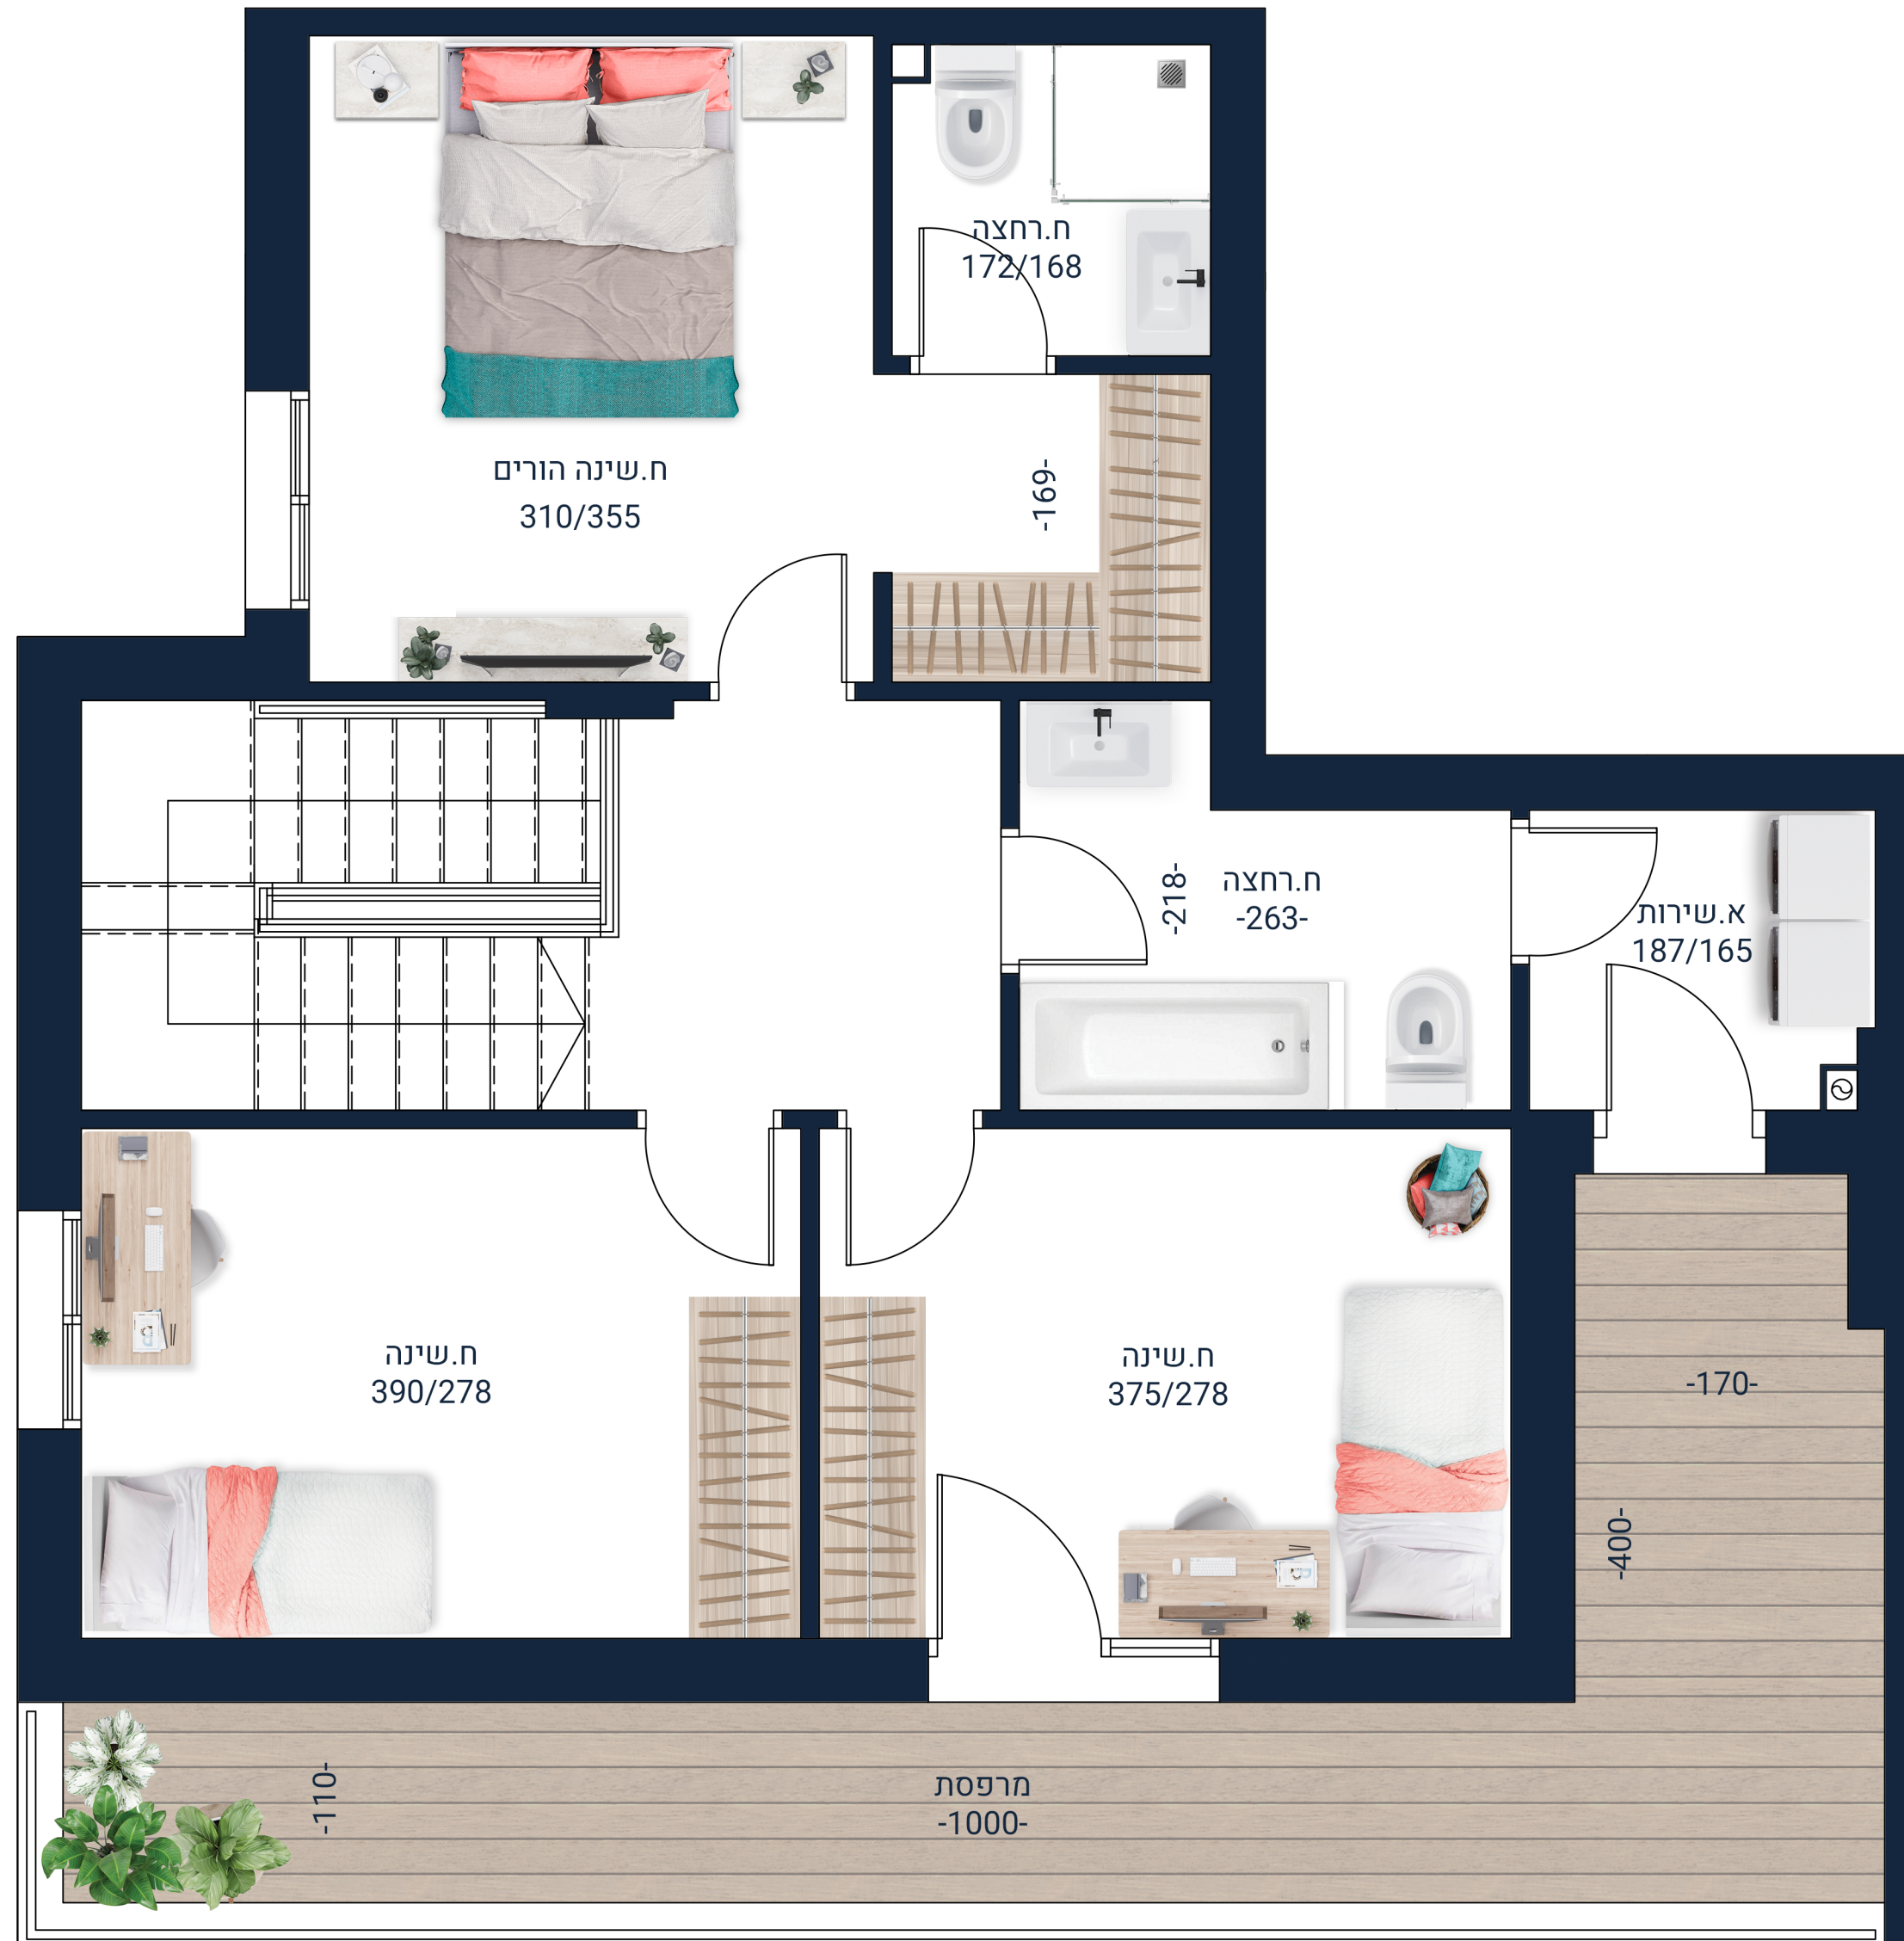

# 111 מגרש N15

בניין 3 דירות 15 + 16

בניין 3- דירה 15. מרפסת כ-60 מ"ר  
בניין 3- דירה 16. מרפסת כ-40 מ"ר

בניין 4 דירות 15 + 16. מרפסת כ-60 מ"ר

בניין 9 דירות 15 + 16. מרפסת כ-60 מ"ר

בניין 10 דירות 15 + 16. מרפסת כ-60 מ"ר

דופלקס קומה 2

דופלקס קומה 1