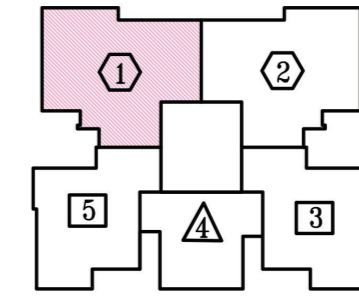

צפריר זוהר
שרבט
מגורים שנקנים מהלב

U-ELAD
אתם באלעד החדשה
מבית צפריר זוהר שרבט

טיפוס A5/1

בניין A2 | קומה 1 | דירה 1

6 חדרים | 147 מ"ר | מרפסת 131 מ"ר

הכניין

- בניין מגורים יוקרתי עם לובי בעיצוב ייחודי ע"י מעצב פנים.
- 2 מעליות מהירות בכל בניין.
- חיפוי חוץ אבן.
- חדר עגלות.
- חניון תת קרקעי.
- חניה פרטית לכל דירה.
- מחסן פרטי לכל דירה.