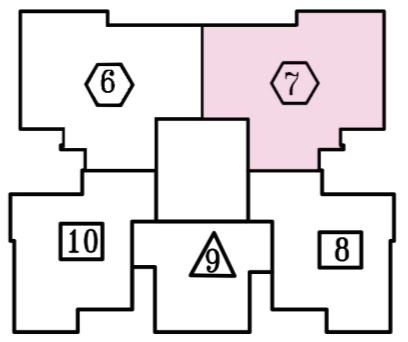

צפיר זוהר
שרבט
מגורים שנקנים מהלב

U-ELAD
אתם באלעד החדשה
מבית צפיר זוהר שרבט

טיפוס A6/1

בניין A2 | קומה 2 | דירה 7

6 חדרים | 147 מ"ר | מרפסת 25 מ"ר

הכניין

- בניין מגורים יוקרתי עם לובי בעיצוב ייחודי ע"י מעצב פנים.
- 2 מעליות מהירות בכל בניין.
- חיפוי חוץ אבן.
- חדר עגלות.
- חניון תת קרקעי.
- חניה פרטית לכל דירה.
- מחסן פרטי לכל דירה.